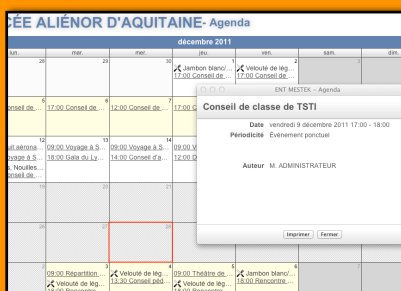

AGENDA Il regroupe l'actualité et les événements de l'établissement : réunions parents/professeurs, conseils de classe, réunions d'orientation, voyages scolaires etc.